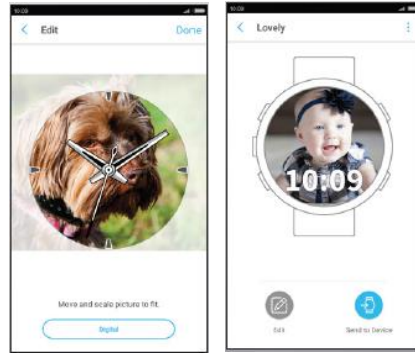

COMPARACIÓN DE PRODUCTO:

	quatix 5	quatix 5 Zafiro
WiFi®		•
Pantalla de cristal Zafiro		•
NUEVO Incluye correa de acero inoxidable		•
NUEVO Control remoto del piloto automático	•	•
NUEVO Marcaje de waypoints	•	•
Datos de la embarcación	•	•
Monitor de fondeo	•	•
Funciones de vela	•	•
Mareas	•	•
Botón de hombre al agua (MOB)	•	•
Funciones de deportes de remo	•	•
NUEVO Control de Fusion-Link™	•	•
Modo natación	•	•
Alerta de tormenta	•	•
Clasificación de resistencia al agua ³	10 ATM	10 ATM
Altímetro/barómetro/brújula	•	•
GPS de alta sensibilidad	•	•
Antena EXO™ de acero inoxidable con GPS/GLONASS	•	•
Modo golf	•	•
Trail running	•	•
TracBack®	•	•
LiveTrack	•	•
Entrenamiento en interiores	•	•
Entrenamiento Fitness	•	•
Virtual Partner®	•	•
Conectividad ANT+®/Bluetooth®	•	•
Notificaciones inteligentes ¹	•	•
Aplicación Garmin Connect™	•	•
Compatible con la app Connect IQ	•	•
Pantalla Garmin Chroma™	•	•
Autonomía de la batería	Hasta 24h con GPS Hasta 60h con UltraTrac™ Hasta 2 semanas en modo smartwatch (dependiendo de la configuración)	Hasta 24h con GPS Hasta 60h con UltraTrac™ Hasta 2 semanas en modo smartwatch (dependiendo de la configuración)
Monitor de actividad ²	•	•

[CLICK AQUÍ PARA VER VÍDEO](#)

connect IQ™
powered by Garmin

Personaliza tu serie quatix® 5 con descargas gratuitas de nuestra tienda Connect IQ. Puedes personalizar la pantalla del reloj, añadir campos de datos y widgets que proporcionan información de un solo vistazo.

APLICACIONES

WIDGETS

CAMPOS DE DATOS

PANTALLAS DEL RELOJ

App Garmin Face-It
 Personaliza la pantalla de tu reloj con cualquier foto desde tu dispositivo móvil.

La aplicación de reloj Face-It te permite personalizar el fondo de tu reloj con cualquier foto de tu dispositivo móvil. Descarga la app gratuita, escoge una imagen de tu galería, y defínela como la pantalla de tu reloj. Tanto si es un paisaje de tu última actividad o si es la foto de tu perrito, la aplicación Face-It te permite añadir personalidad a tu reloj para que sea único.